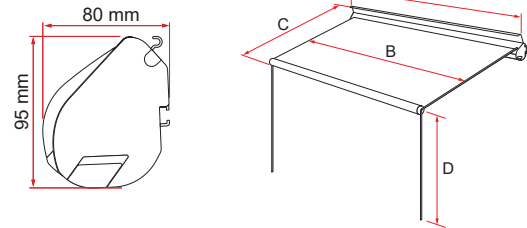

F35pro

GENERAL INFORMATION

- Length: 270cm
- Extension: 225cm
- Canopy length: 257cm

CASE FINISHES:

- Titanium
- Deep Black

CANOPY FINISHES:

- Royal Grey
- Royal Blue

TECHNICAL FEATURES

QUICK OPENING

Description	Awning length A	Canopy length B	Extension C	Max height from ground D	Shade surface	Weight	Fabric colours	Item No.	EAN Code
F35pro 180 Titanium	183cm	162cm	180cm	195cm	2,9m ²	8,5kg	Royal Grey	06762-01R	8004815354336
							Royal Blue	06762-01Q	8004815354251
F35pro 220 Titanium	223cm	202cm	225cm	225cm	4,5m ²	10,5kg	Royal Grey	06762A01R	8004815354268
							Royal Blue	06762A01Q	8004815354343
F35pro 250 Titanium	253cm	232cm	225cm	225cm	5,2m ²	11,5kg	Royal Grey	06762B01R	8004815354350
							Royal Blue	06762B01Q	8004815354275
F35pro 270 Titanium	273cm	254cm	225cm	225cm	5,7m ²	13,0kg	Royal Grey	06762C01R	8004815354367
							Royal Blue	06762C01Q	8004815350499
F35pro 300 Titanium	303cm	288cm	225cm	235cm	6,4m ²	14,0kg	Royal Grey	06762D01R	8004815350505
							Royal Blue	06762D01Q	8004815354282
F35pro 180 Deep Black	183cm	162cm	180cm	195cm	2,9m ²	8,5kg	Royal Grey	06458-01R	8004815422837
F35pro 220 Deep Black	223cm	202cm	225cm	225cm	4,5m ²	10,5kg	Royal Grey	06458A01R	8004815363130
F35pro 250 Deep Black	253cm	232cm	225cm	225cm	5,2m ²	11,5kg	Royal Grey	06458B01R	8004815350925
F35pro 270 Deep Black	273cm	254cm	225cm	225cm	5,7m ²	13,0kg	Royal Grey	06458C01R	8004815354640
F35pro 300 Deep Black	303cm	288cm	225cm	235cm	6,4m ²	14,0kg	Royal Grey	06458D01R	8004815422844